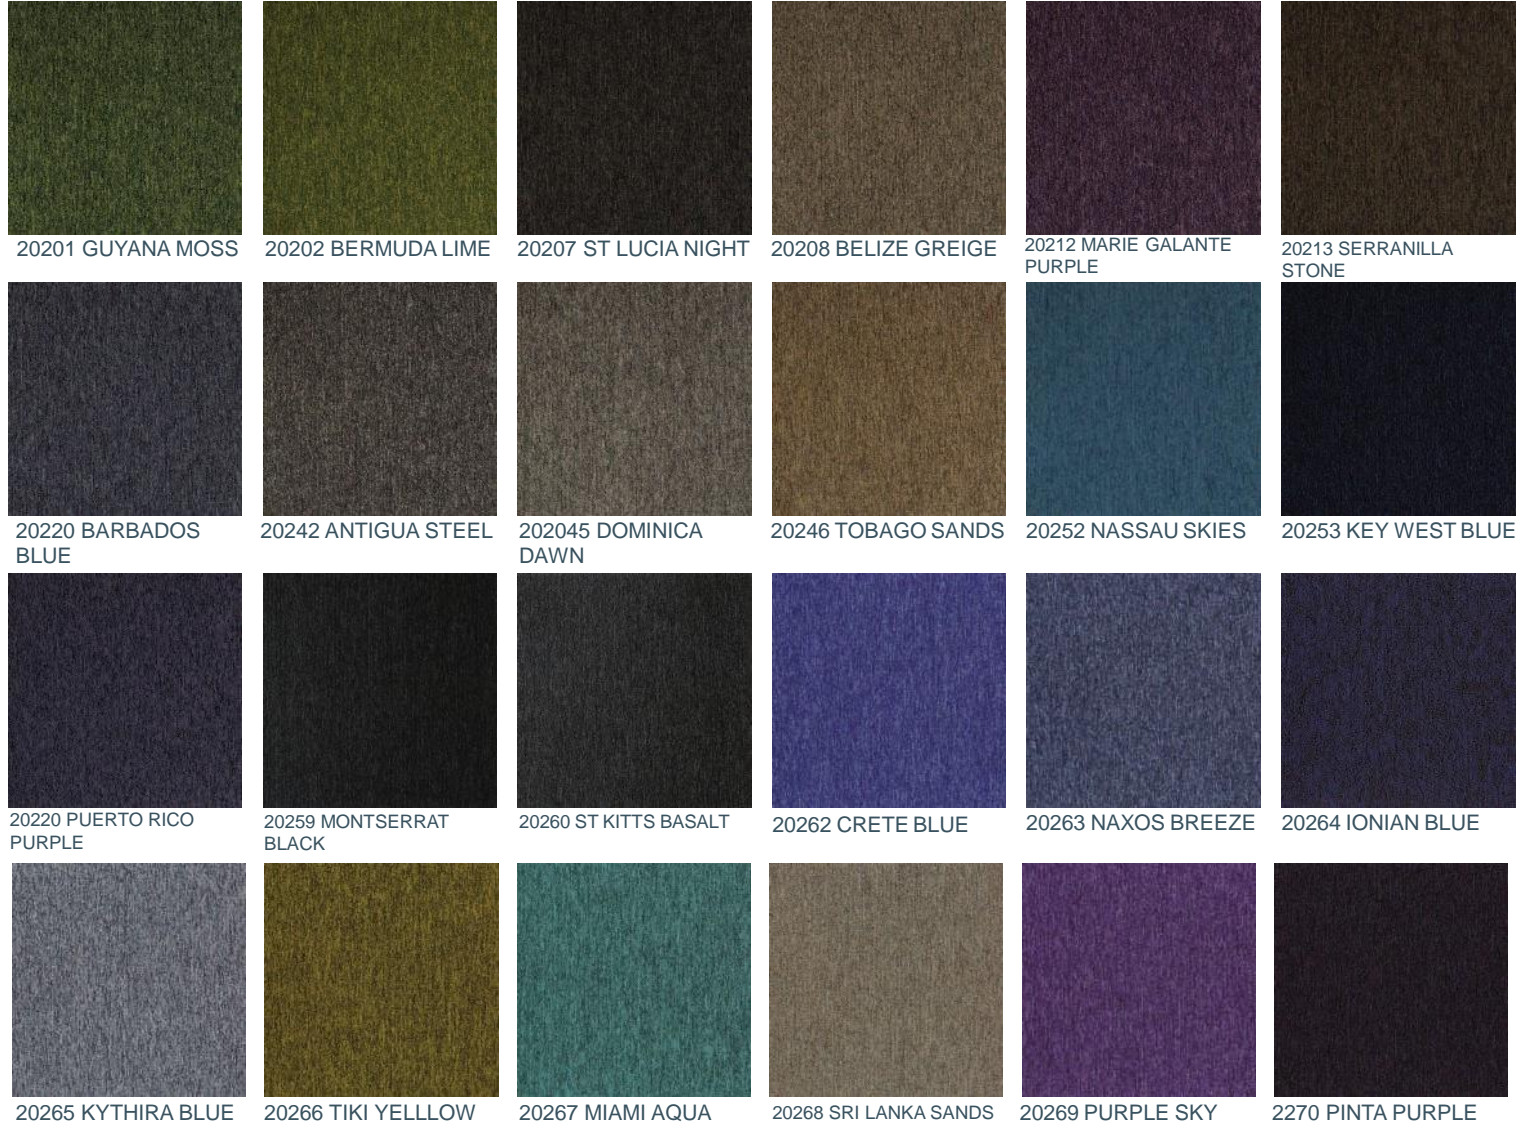

ARTLINES TIVOLI KARO HALI

Ürün Ebatları	:50 x 50, 25 x 100 (plank)
İplik Türü	:%100 PA
Taban Türü	:Bitümen Taban
İplik Yüksekliği	:4 mm ± 10%
Toplam Yükseklik	:6,5 mm ± 10%
İplik Ağırlığı	:600 g/m ² ± 10%
Toplam Ağırlık	:4050 g/m ² ± 10%
Yangın Sınıfı	:Euroclass Bfl-s1
Boyama Şekli	:%100 SD Kendinden Boyalı
Dokuma Şekli	:Tufted Machine Gauge 1/10G
Renk Solmazlığı	:10 Yıl Garantili BS EN ISO 105 – B02 Minimum Grade 6
Kullanım Sınıfı	:≤ 2Kv
Antistatik Özellik	:BS EN 1307 - Yoğun Trafik Class 33
Kutu İçi Miktarı	:20 adet

ARTLINES TIVOLI KARO HALI

20271 HARBOUR ISLAND

20272 CALI ORAL

20273 RIO RED

20274 BARBUDA PINK

20275 ARUBA DUSK

MULTILINE 20703
MELANESIA GREY

MULTILINE 20707
TENERIFE BLACK

MULTILINE 20708
SANTORINI BLUE

MULTILINE 20709
MEDITERNEAN TOPAZ

MULTILINE 20710
EVERGLADE GREEN

MULTILINE 20711
SEYCHELLES BEIGE

MULTILINE 20712
CAYMAN PURPLE

MULTILINE 20713
TAKUTEA RED

ONLINE 20607 AEGEAN
SEA