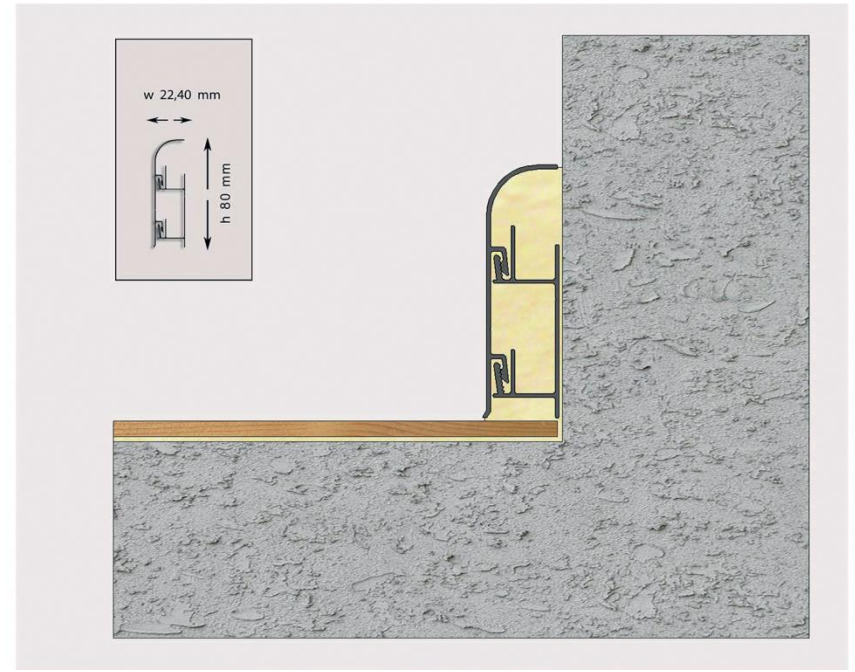

ARTLINES
PASPAS SİSTEMLERİ

ARTLINES
KARO HALI

ARTLINES
LVT

ARTLINES
OFIS MOBİLYALARI

Humanscale®

ATECO
Zemin Malzemeleri

ATECO ZEMİN MALZEMELERİ SAN. VE TİC. LTD. ŞTİ.
POLİGON MAH. KATAR CAD. NO:21/A SARIYER/İSTANBUL
TEL:0212 229 19 14 FAX:0212 229 46 47