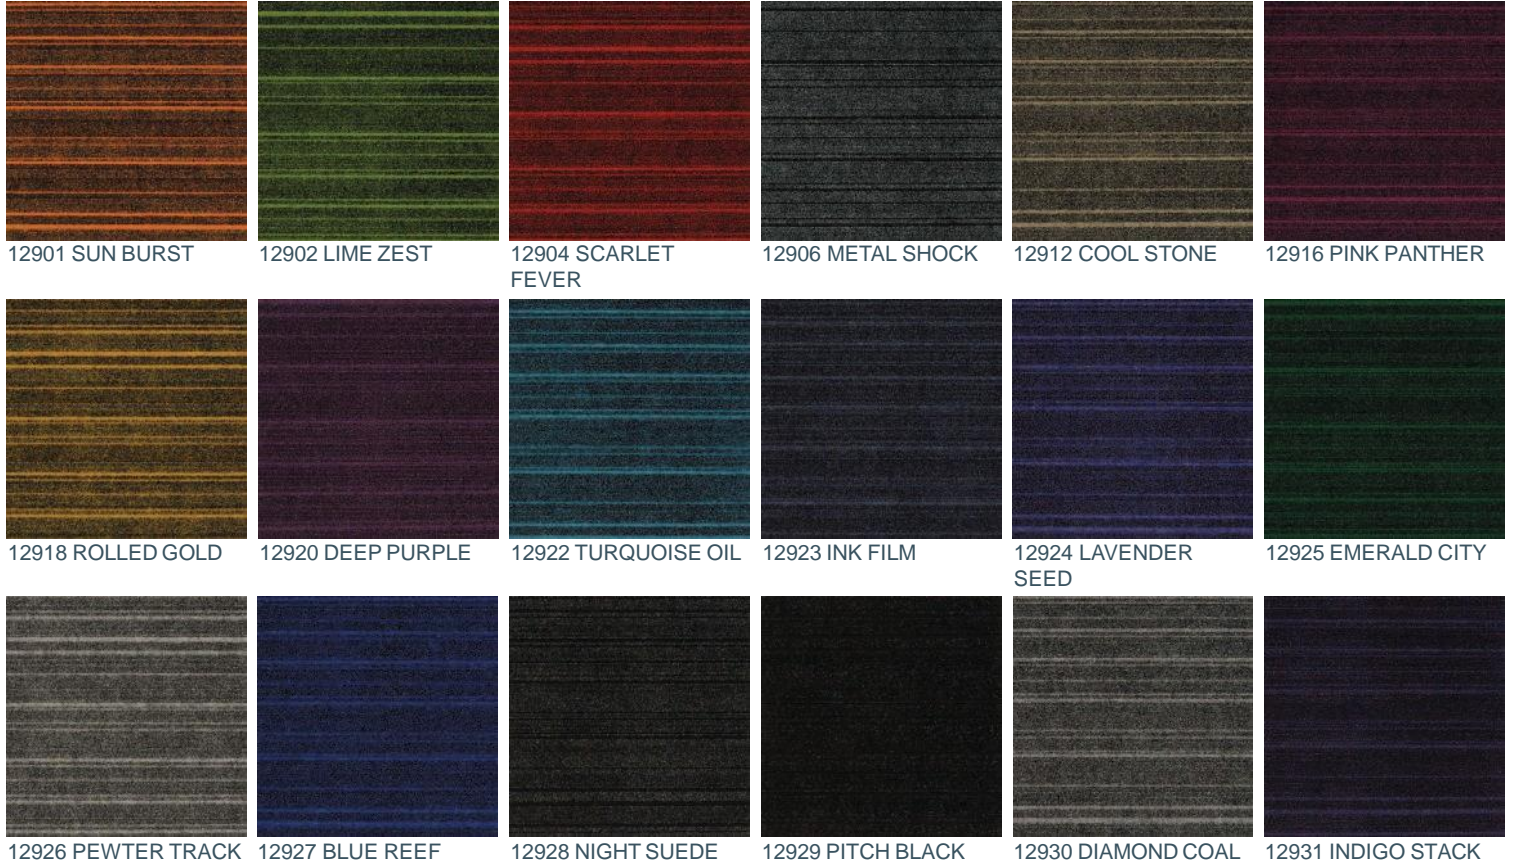

## ARTLINES CODE KARO HALI

Ürün Ebatları	:50 cm x 50 cm
İplik Türü	:%85 PP, %15 PA
Taban Türü	:Bitümen Taban, %70 geri dönüştürülmüş
İplik Yüksekliği	:8 mm ± 10%
İplik Ağırlığı	:1000 g/m <sup>2</sup> ± 10%
Toplam Ağırlık	:4250 g/m <sup>2</sup> ± 10%
Yangın Sınıfı	:Euroclass Bfl-s1
Boyama Şekli	:%100 SD Kendinden Boyalı
Dokuma Şekli	:Tufted Machine Gauge 1/10G
Renk Solmazlığı	:10 Yıl Garantili BS EN ISO 105 – B02 Minimum grade 6
Kullanım Sınıfı	:≤ 2Kv
Antistatik Özellik	:Yoğun Trafik
Kutu İçi Miktarı	:20 adet

## ARTLINES CODE KARO HALI