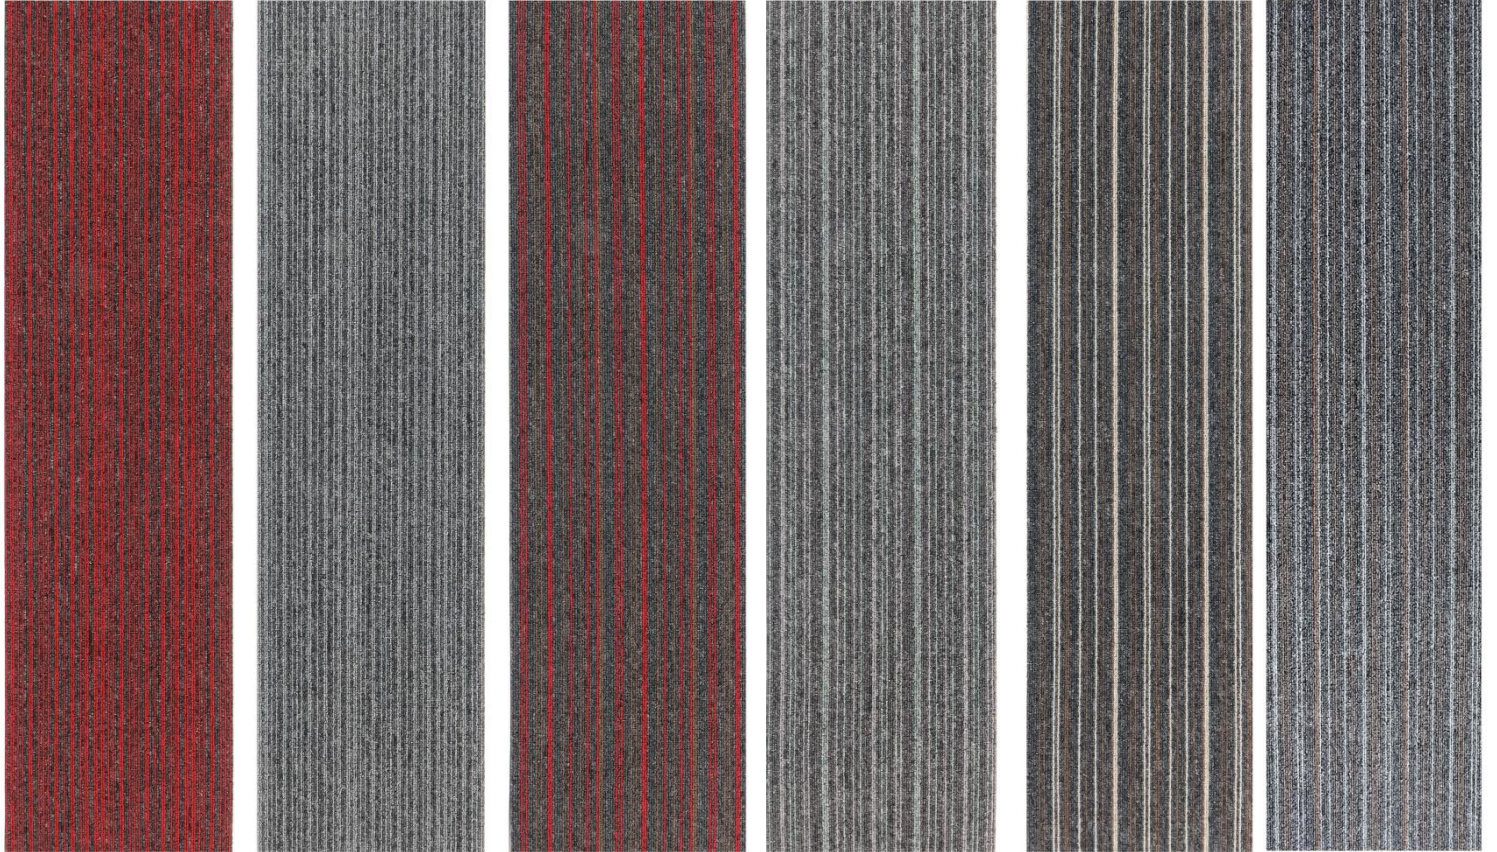

ARTLINES ASTRA PLANK HALI

TEKNİK ÖZELLİKLER

Boyut	:25 cm x 100 cm
İplik Türü	:%100 PP
Taban Türü	:Bitumen
İlmeğin Yüksekliği	:3,0 mm ± 10%
Toplam Yükseklik	:5,0 mm ± 10%
İlmeğin Ağırlığı	:400 g/m ² ± 10%
Toplam Ağırlık	:3790 g/m ² ± 10%
Alev Almazlık	:Euroclass Cfl-s1
Boyama Şekli	:%100 SD Kendinden Boyalı
Dokuma Şekli	:Tufted Machine Gauge 1/10G
Performans Değeri	:BS EN 1307 – Orta Trafik Class 31
Kutu İçeriği	:10 adet

P-ASTRA STRIPE 420

P-ASTRA STRIPE 478

P-ASTRA STRIPE 520

P-ASTRA STRIPE 546

P-ASTRA STRIPE 572

P-ASTRA STRIPE 594